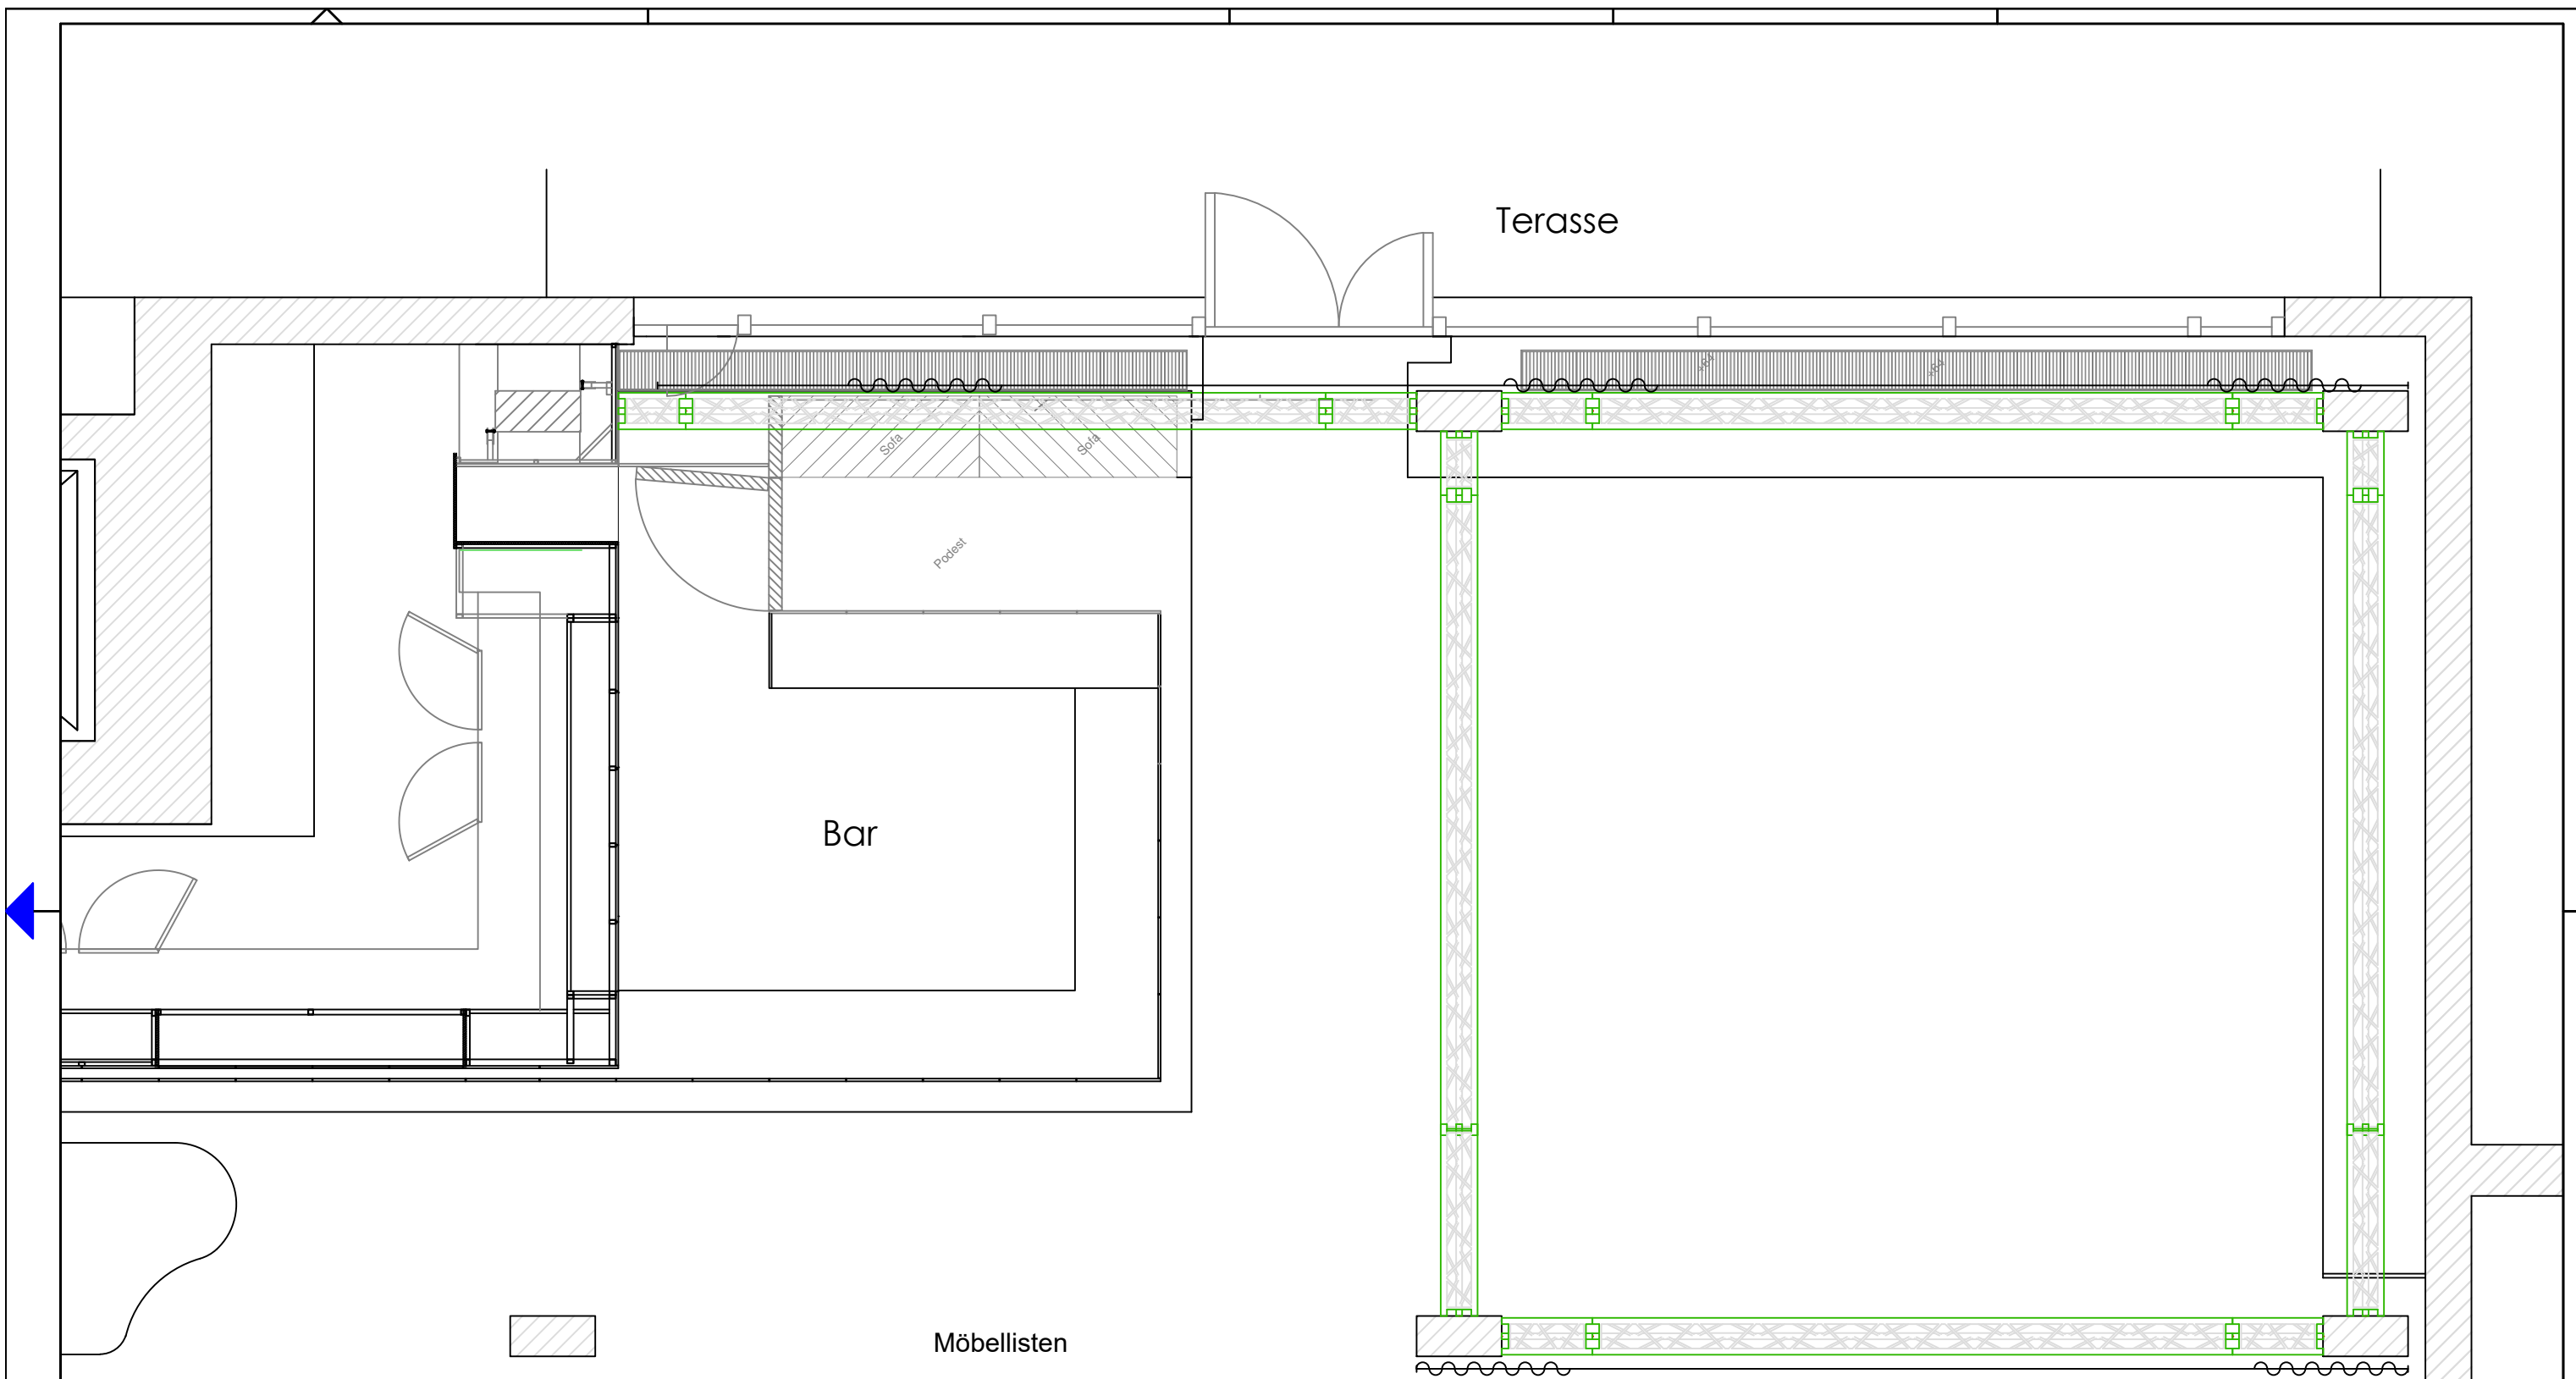

Möbellisten

Bar:

- 11x Barhocker
- 5x Stehtisch (klein)
- 9x Stehtisch (groß)
- 11x Tisch
- 3x Beistelltisch
- 12x Sofa

Lovelounge:

- 4x Sessel
- 2x Sofa
- 4x Hocker
- 4x Beistelltisch

Kammerfoyer:

- 1x Pressetisch (klein)
- 1x Pressetisch (groß)

Inszenierung:		Premiere:	
Regie:		Theatermeister:	
Bühne:		Portalstand:	
		Maßstab: 1:100/ A3	
DEUTSCHES THEATER			
Bar/ Kammerfoyer			
Bearb.	Datum	Name	Blatt
geprüft	2021/06	Fanke	0.1
Deutsches Theater Berlin			

Möbellisten

- 11x Barhocker
- 5x Stehtisch (klein)
- 9x Stehtisch (groß)
- 11x Tisch
- 3x Beistelltisch
- 12x Sofa

Inszenierung:		Premiere:	
Regie:		Theatermeister:	
Bühne:		Portalstand:	
		Maßstab: 1:50/ A3	
DEUTSCHES THEATER			
Bar			
Bearb.	Datum	Name	
geprüft	2021/06	Fanke	
Deutsches Theater Berlin			Blatt 0.1