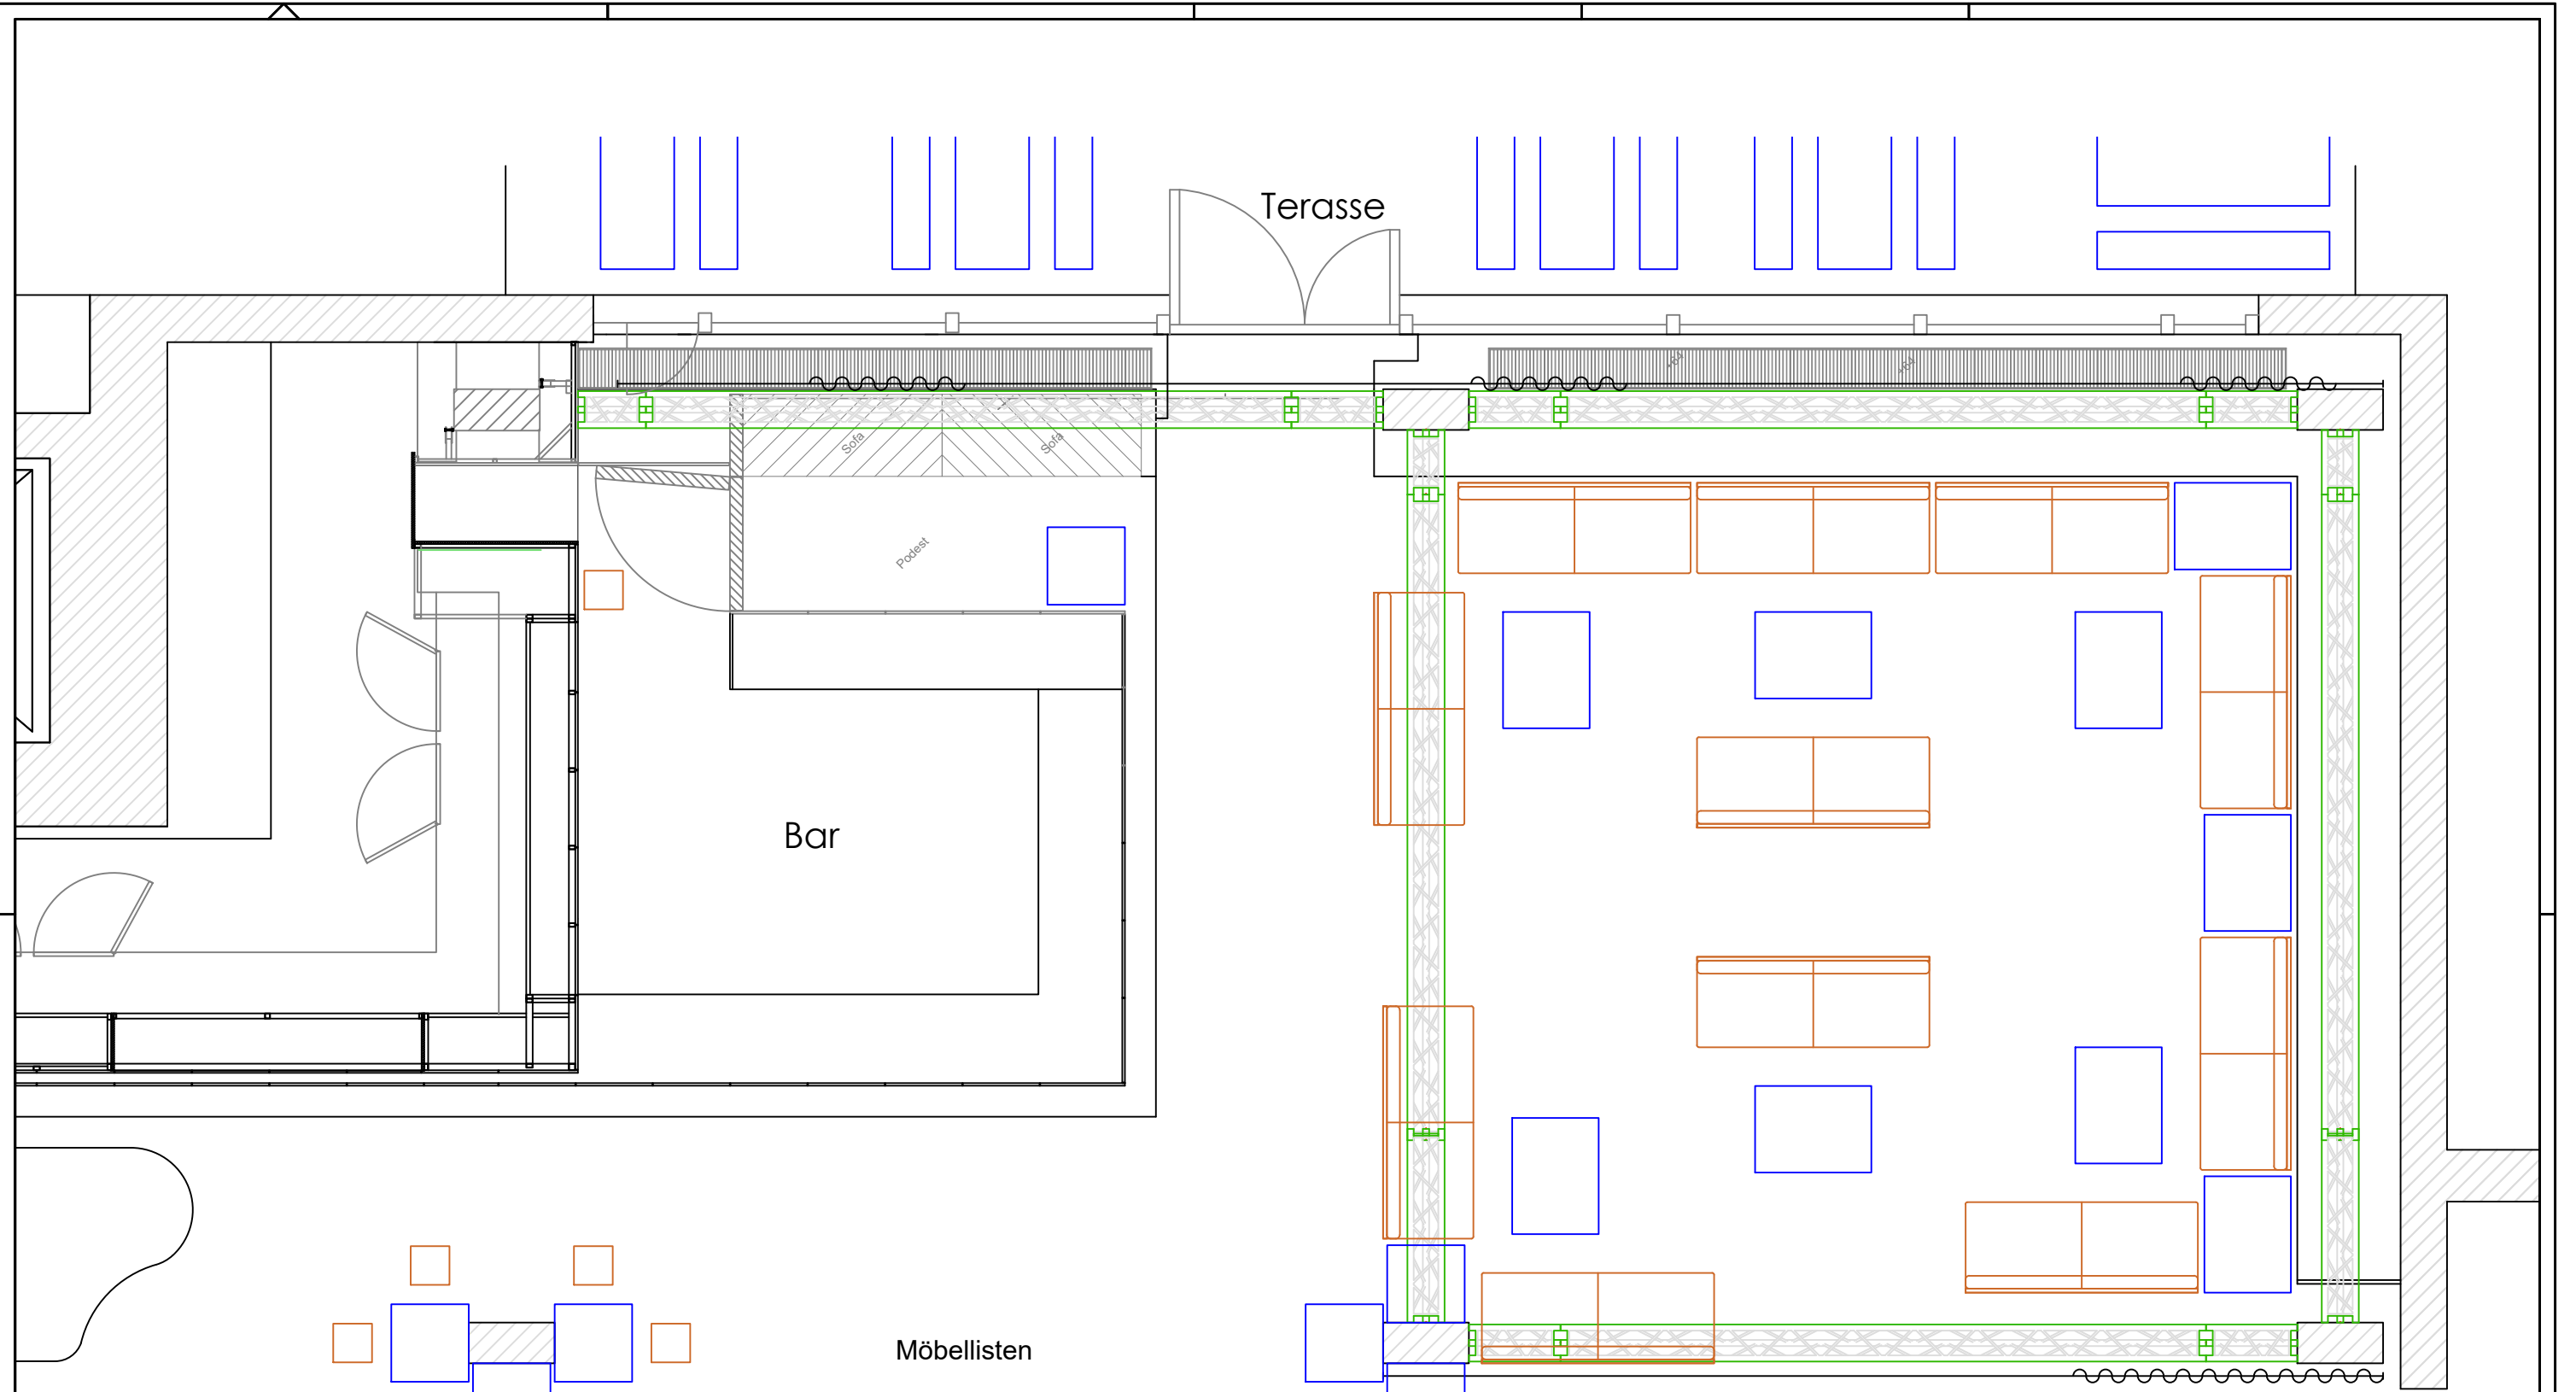

**Möbellisten**

- Bar:**  
 15x Barhocker  
 5x Stehtisch (klein)  
 9x Stehtisch (groß)  
 11x Tisch  
 3x Beistelltisch  
 12x Sofa

- Lovelounge:**  
 4x Sessel  
 2x Sofa  
 4x Hocker  
 4x Beistelltisch

- Kammerfoyer:**  
 1x Pressetisch (klein)  
 1x Pressetisch (groß)

- Terasse:**  
 5x Tische  
 9x Bänke

Inszenierung:		Premiere:	
Regie:		Theatermeister:	
Bühne:		Portalstand:	
		Maßstab: 1:100/ A3	
		<b>DEUTSCHES THEATER</b>	
		<b>Bar/ Kammerfoyer</b>	
Blatt		0.1	
Deutsches Theater Berlin			

Möbellisten

- 15x Barhocker
- 5x Stehtisch (klein)
- 9x Stehtisch (groß)
- 11x Tisch
- 3x Beistelltisch
- 12x Sofa

Inszenierung:		Premiere:	
Regie:		Theatermeister:	
Bühne:		Portalstand:	
		Maßstab: 1:50/ A3	
		<b>DEUTSCHES THEATER</b>	
		<b>Bar</b>	
Deutsches Theater Berlin		Blatt 0.1	