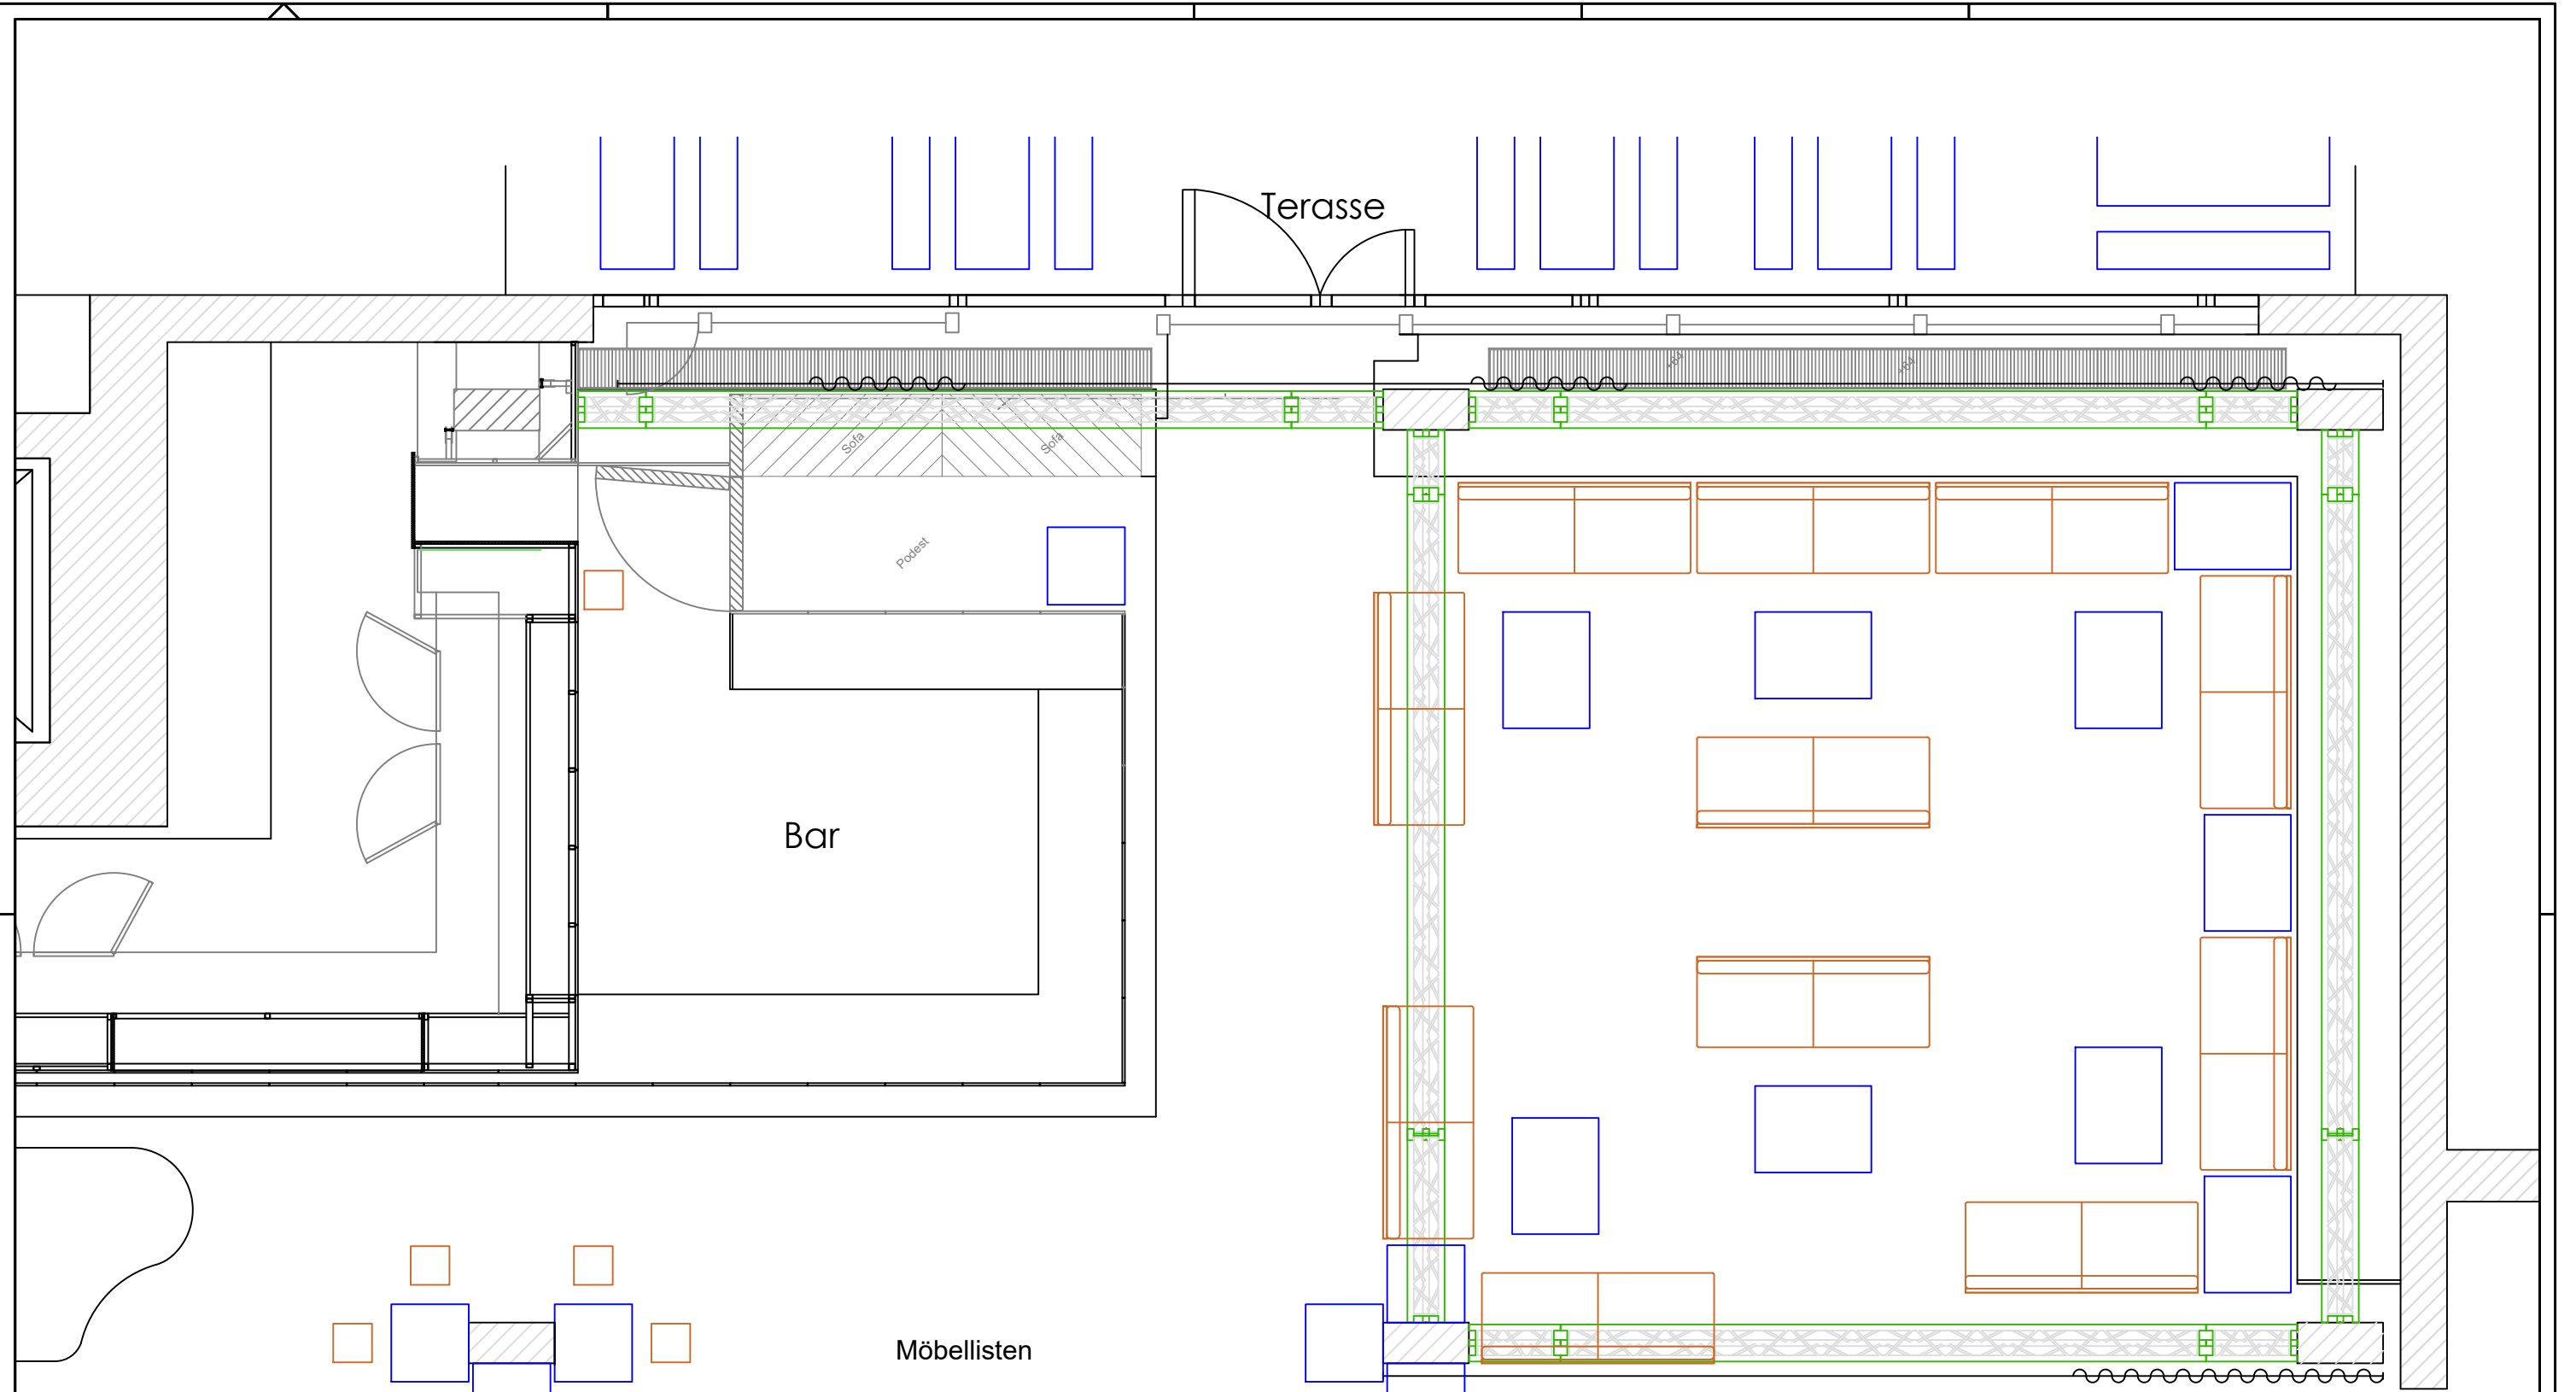

Möbellisten

- Bar:**
 15x Barhocker
 5x Stehtisch (klein)
 9x Stehtisch (groß)
 11x Tisch
 3x Beistelltisch
 12x Sofa

- Lovelounge:**
 4x Sessel
 2x Sofa
 4x Hocker
 4x Beistelltisch

- Kammerfoyer:**
 1x Presstisch (klein)
 1x Presstisch (groß)

- Terasse:**
 5x Tische
 9x Bänke

Inszenierung:		Premiere:	
Regie:		Theatermeister:	
Bühne:		Portalstand:	
		Maßstab: 1:100/ A3	
DEUTSCHES THEATER			
Bar/ Kammerfoyer			
Datum	Name		
Bearb.	04.10.2022		
geprüft			

Möbellisten

- 15x Barhocker
- 5x Stehtisch (klein)
- 9x Stehtisch (groß)
- 11x Tisch
- 3x Beistelltisch
- 12x Sofa

Inszenierung:		Premiere:	
Regie:		Theatermeister:	
Bühne:		Portalstand:	
		Maßstab: 1:50/ A3	
DEUTSCHES THEATER			
Bar			
Datum	Name		
Bearb.	04.10.2022		
geprüft			
Deutsches Theater Berlin			Blatt 0.2