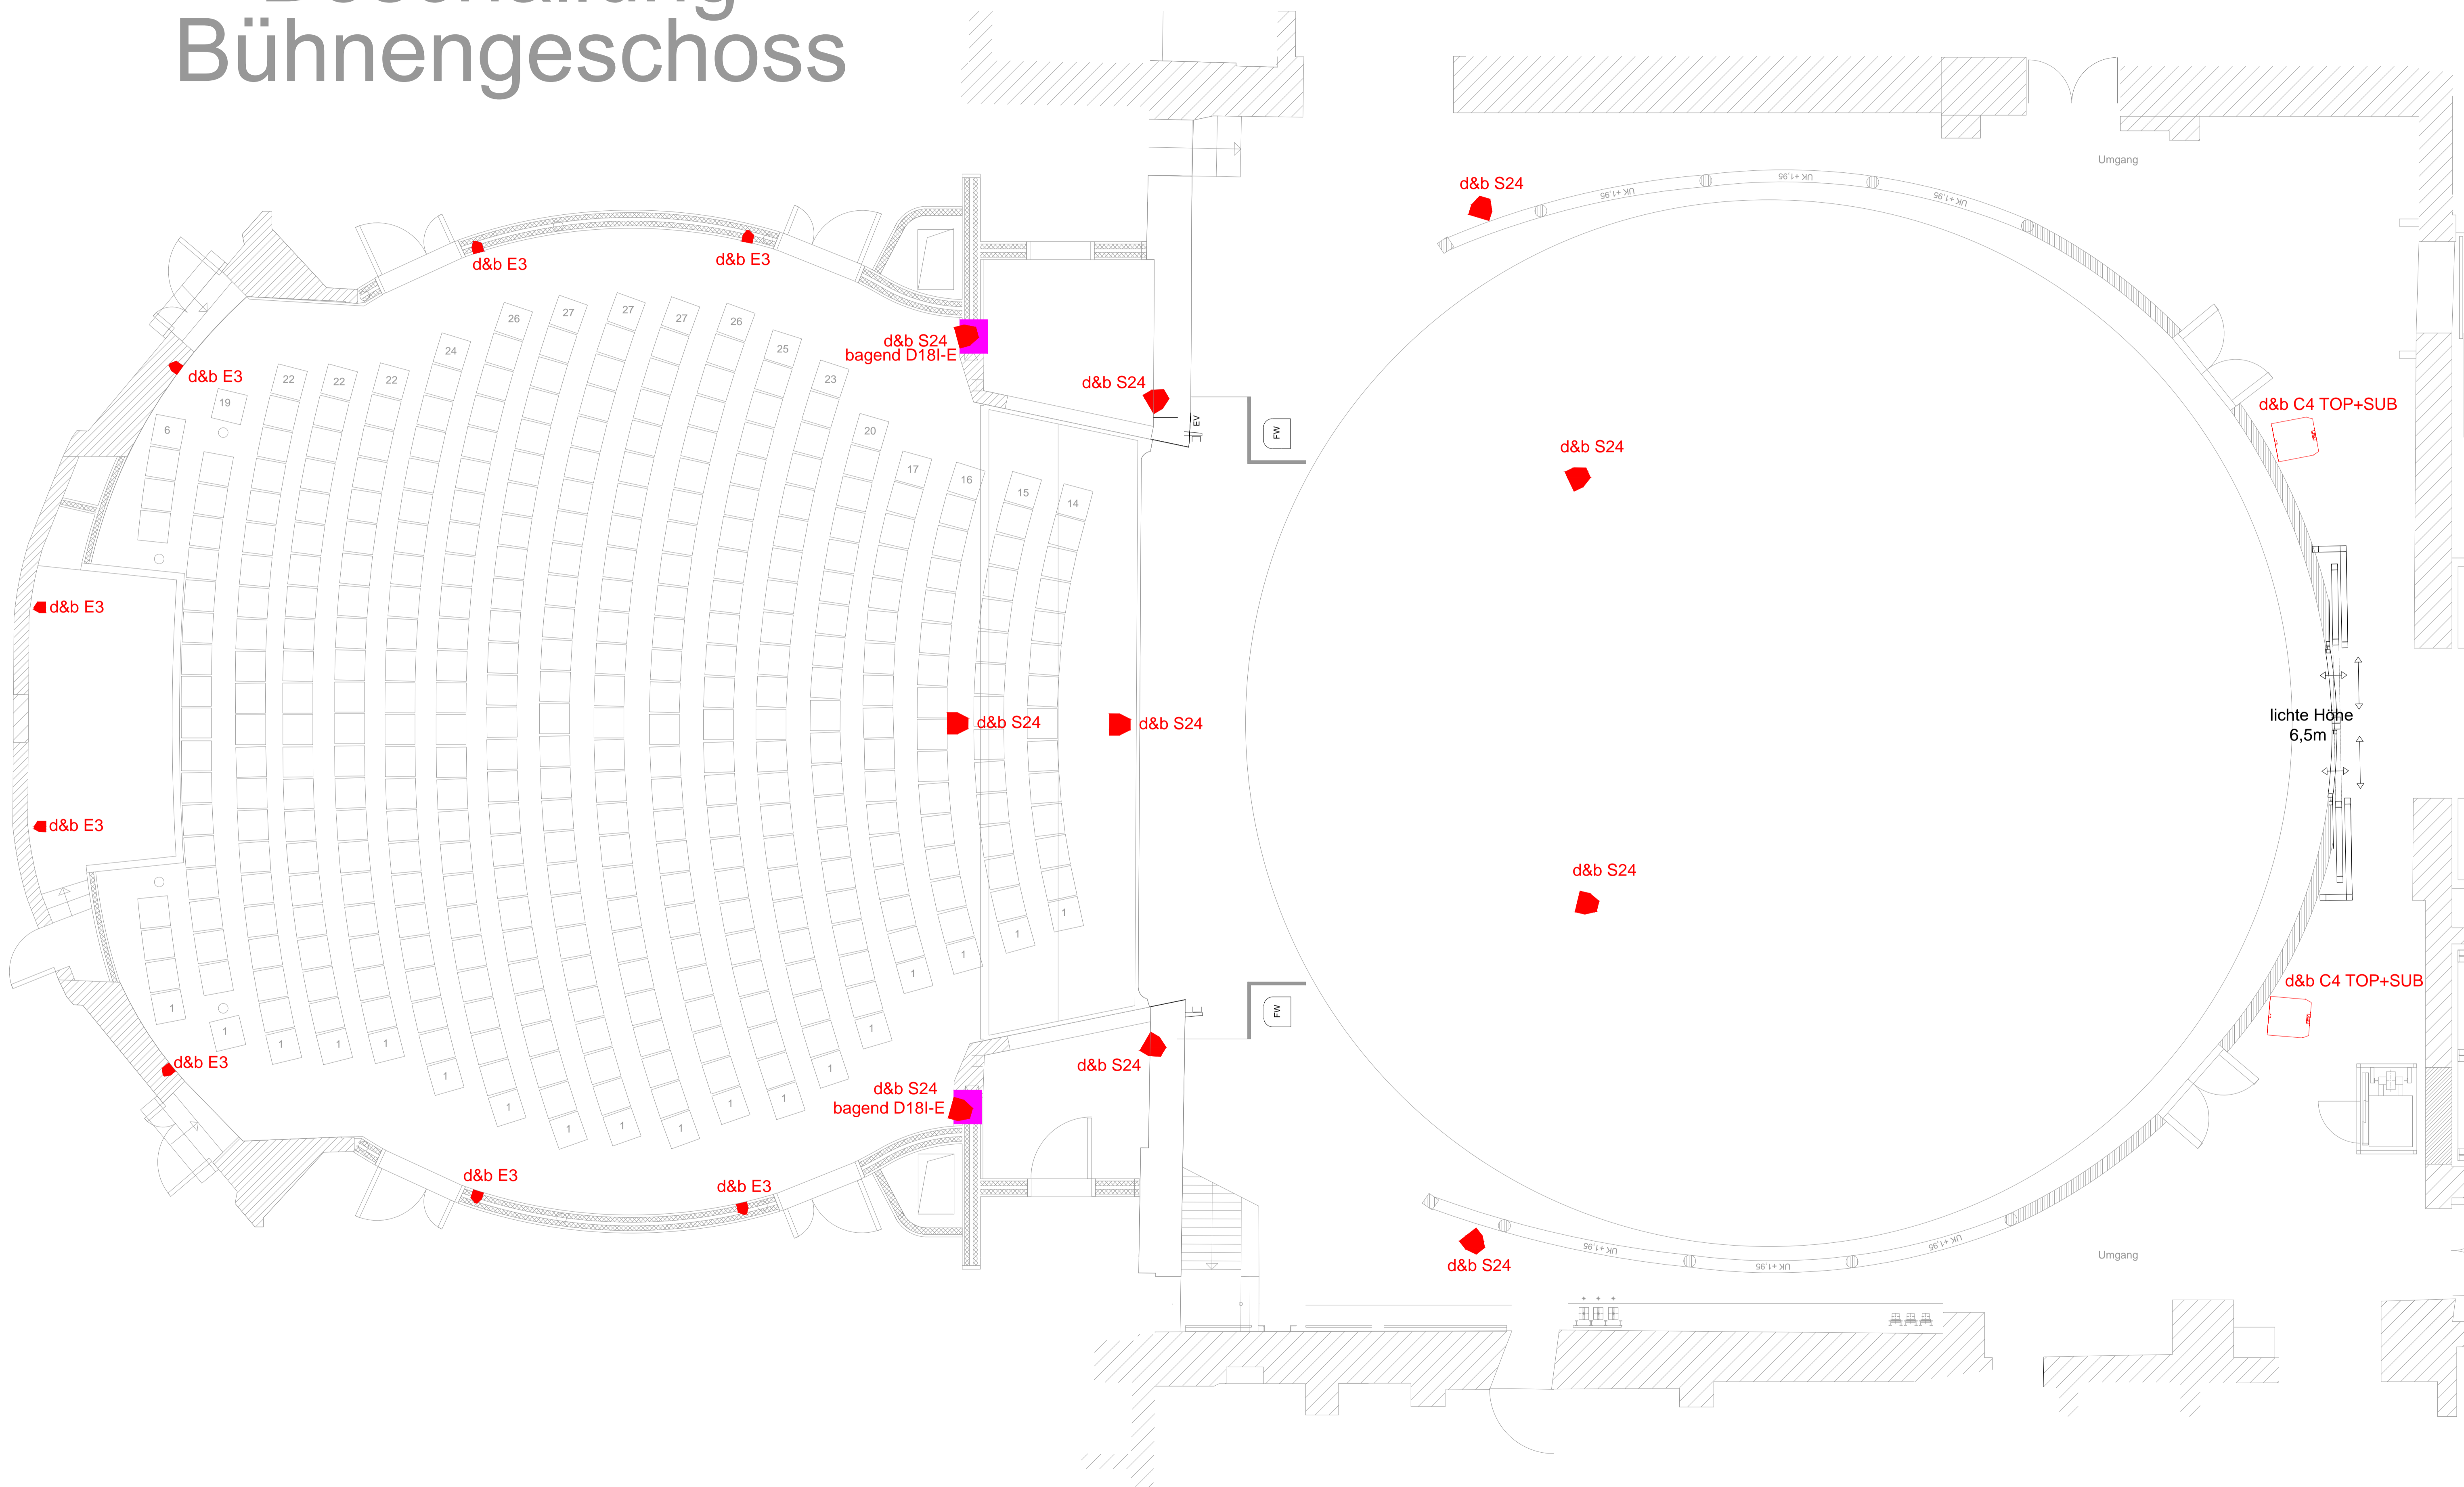

Deutsches Theater TON Beschallung Bühnengeschoß

d&b E3

d&b E3

d&b S24
bagend D181-E

d&b S24

d&b S24

d&b S24

d&b C4 TOP+SUB